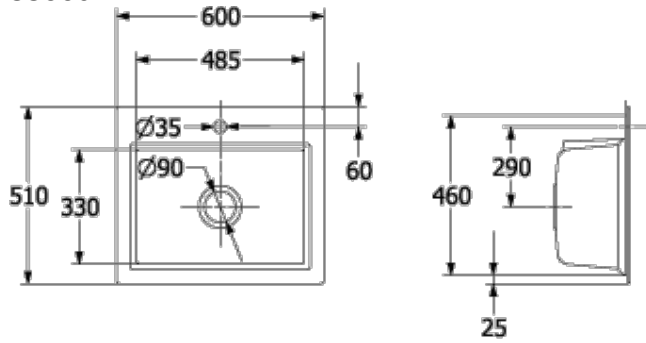

TECHNISCHE ZEICHNUNGEN

336601i4