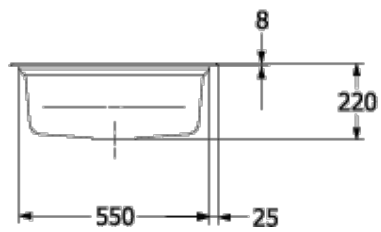

TECHNISCHE ZEICHNUNGEN

336601i4